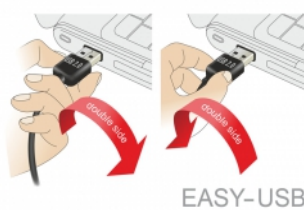

Delock Câble d'extension EASY-USB 2.0 Type-A mâle > USB 2.0 Type-A femelle noir 3 m

Description

Ce câble Delock avec EASY-USB mâle peut être branché dans le port USB-A femelle dans les deux sens. Le port mâle peut donc être utilisé des deux côtés et faciliter le branchement.

3 m

N° produit 83372

EAN: 4043619833726

Pays d'origine: China

Emballage: Sac polyvalent à fermeture éclair

Détails techniques

- Connecteurs :
 - 1 x USB 2.0 Type-A réversible mâle >
 - 1 x USB 2.0 Type-A femelle
- Port USB-A mâle utilisables dans les deux directions
- Section de câble :
 - Ligne de données 28 AWG
 - Ligne d'alimentation 24 AWG
- Diamètre du câble : env. 4,5 mm
- Connecteur plaqué or
- Couleur : noir
- Longueur, cordon incl. : env. 3 m

Configuration système requise

- PC ou portable avec un port USB Type-A disponible

Contenu de l'emballage

- Câble

Image

General

Spécifications techniques:	USB 2.0
----------------------------	---------

Interface