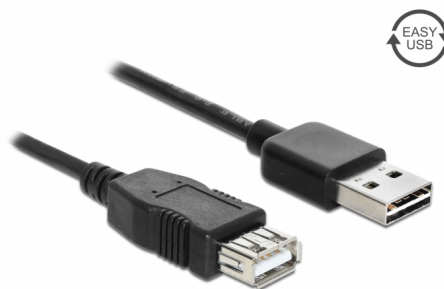

Delock Cablu prelungitor cu conector tată EASY-USB 2.0 Tip-A > USB 2.0 Tip-A, mamă negru 2 m

Descriere scurta

Acest cablu de la Delock cu mufă EASY-USB tată poate fi conectat la un port USB-A mamă în ambele direcții. Astfel, portul tată poate fi utilizat pe ambele părți, ceea ce face conectarea mai ușoară.

2 m

Nr. 83371

EAN: 4043619833719

Țara de origine: China

Pachet: Pungă din plastic
cu închidere tip fermoar

Detalii tehnice

- Conectori:
 - 1 x tată USB 2.0 Tip-A reversibil >
 - 1 x USB 2.0 Tip-A, mamă
- Port tată USB-A utilizabile în ambele direcții
- Grosime cablu:
 - Linia de date 28 AWG
 - Linia de alimentare 24 AWG
- Diametru cablu: ca. 4,5 mm
- Conectori placat cu aur
- Culoare: negru
- Lungime, inclusiv conectori: cca. 2 m

Conector 1:	1 x tată USB 2.0 Tip-A reversibil
Conector 2:	1 x USB 2.0 Tip-A mamă

Technical characteristics

Data transfer rate:	USB 2.0 up to 480 Mb/s
---------------------	------------------------

Physical characteristics

Pin finishing:	placat cu aur
Conductor gauge:	28 AWG data line 24 AWG power line
Lungime:	2 m
Colour:	negru