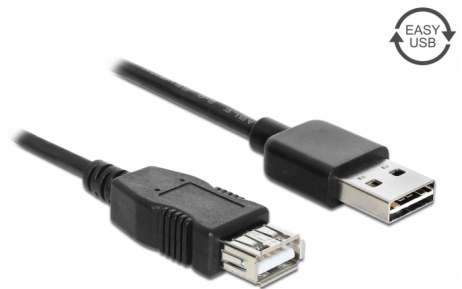

# Delock Alargador Cable EASY-USB 2.0 Tipo-A macho > USB 2.0 Tipo-A hembra negro 2 m

## Descripción

Este cable de Delock con EASY-USB macho se puede enchufar al puerto USB-A hembra en ambas direcciones. Por tanto, el puerto macho se puede utilizar por ambos lados lo que facilita la operación de enchufado.

## Detalles técnicos

- Conectores:
  - 1 x USB 2.0 Tipo-A reversible macho >
  - 1 x USB 2.0 Tipo-A hembra
- Puerto macho USB-A utilizable en ambas direcciones
- Valor normalizado del cable:
  - línea de datos 28 AWG
  - línea de alimentación 24 AWG
- Diámetro del cable: aprox. 4,5 mm
- Conectores con contactos dorados
- Color: negro
- Longitud incluido conectores: aprox. 2 m

## Physical characteristics

Acabado de los pines:	chapado en oro
Conductor gauge:	línea de datos 28 AWG línea de alimentación 24 AWG
Longitud:	2 m
Color:	negro