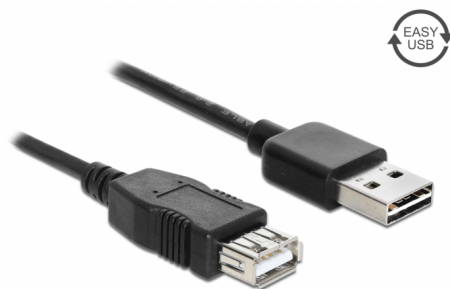

Delock Bővítő kábel EASY-USB 2.0-s A típusú csatlakozódugó > USB 2.0 A-típusú hüvely fekete 1 m

Leírás

Ez az EASY-USB-csatlakozódugóval ellátott Delock kábel az USB-A-csatlakozóhüvelybe csatlakoztatható mindkét irányban. Emiatt a csatlakozódugó két irányban használható, ami egyszerűvé teszi a csatlakoztatást.

1 m

Tételszám 83370

EAN: 4043619833702

Származási hely: China

Csomag: Zárható műanyag tasak

Műszaki adatok

- Csatlakozó:
 - 1 x USB 2.0 A-típusú, fordított dugó >
 - 1 x USB 2.0 A-típusú hüvely
- USB-A-csatlakozódugó mindkét irányban használható
- Kábel vastagsága:
 - 28 AWG adatvezeték
 - 24 AWG tápvezeték
- Kábelátmérő: kb. 4,5 mm
- Aranyozott csatlakozó
- Szín: fekete
- Hosszúság (a csatlakozóval együtt): kb. 1 m

Csatlakozó 1:	1 x USB 2.0 A-típusú, fordított dugó
Csatlakozó 2:	1 x USB 2.0 A-típusú hüvely

Technical characteristics

Sebességű adatátvitel:	Legfeljebb 480 Mb/mp USB 2.0
------------------------	------------------------------

Physical characteristics

Tű bevonata:	aranyozott
Conductor gauge:	28 AWG adatvezeték 24 AWG tápvezeték
Hosszúság:	1 m
Szín:	fekete