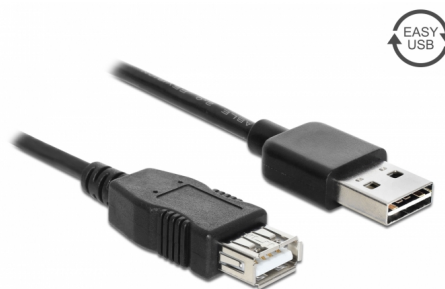

Delock Cablu prelungitor cu conector tată EASY-USB 2.0 Tip-A > USB 2.0 Tip-A, mamă negru 1 m

Descriere scurta

Acest cablu de la Delock cu mufă EASY-USB tată poate fi conectat la un port USB-A mamă în ambele direcții. Astfel, portul tată poate fi utilizat pe ambele părți, ceea ce face conectarea mai ușoară.

1 m

Nr. 83370

EAN: 4043619833702

Țara de origine: China

Pachet: Pungă din plastic
cu închidere tip fermoar

Detalii tehnice

- Conectori:
 - 1 x tată USB 2.0 Tip-A reversibil >
 - 1 x USB 2.0 Tip-A, mamă
- Port tată USB-A utilizabile în ambele direcții
- Grosime cablu:
 - Linia de date 28 AWG
 - Linia de alimentare 24 AWG
- Diametru cablu: ca. 4,5 mm
- Conectori placat cu aur
- Culoare: negru
- Lungime, inclusiv conectori: cca. 1 m

Conector 1:	1 x tată USB 2.0 Tip-A reversibil
Conector 2:	1 x USB 2.0 Tip-A mamă

Technical characteristics

Data transfer rate:	USB 2.0 up to 480 Mb/s
---------------------	------------------------

Physical characteristics

Pin finishing:	placat cu aur
Conductor gauge:	28 AWG data line 24 AWG power line
Lungime:	1 m
Colour:	negru