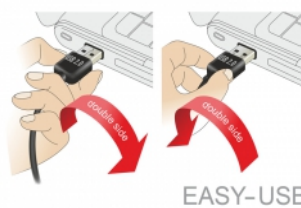

Zawartość opakowania

- Kabel

Zdjęcia