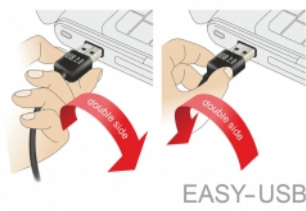

Delock Cavo EASY-USB 2.0 Tipo-A maschio > USB 2.0 Tipo Mini-B maschio da 5 m nero

Descrizione

Questo cavo da Delock con EASY-USB maschio può essere collegato alla porta USB-A femmina in entrambe le direzioni. Pertanto, la porta maschio può essere utilizzata su entrambi i lati per semplificare l'inserimento.

5 m

Articolo n. 83365

EAN: 4043619833658

Paese di origine: China

Pacchetto: Sacchetto in plastica con cerniera

Dettagli tecnici

- Connettori:
 - 1 x USB 2.0 Tipo-A reversibile maschio >
 - 1 x USB 2.0 Tipo Mini-B maschio
- Porta USB-A maschio utilizzabile in entrambe le direzioni
- Sezione dei cavi:
 - Linea di dati 26 AWG
 - Linea di alimentazione 22 AWG
- Diametro cavo: ca. 4,8 mm
- Connettori dorato
- Colore: nero
- Lunghezza con connettori: ca. 5 m

Requisiti di sistema

- PC o laptop con porta USB Tipo-A libera
- Dispositivo con porta USB Tipo Mini-B

Contenuto della confezione

- Cavo
-

Immagini

General

Specification:	USB 2.0
----------------	---------

Interface

Physical characteristics

Pin finishing:	dorato
Conductor gauge:	26 AWG data line 22 AWG power line
Lunghezza:	5 m
Colour:	nero