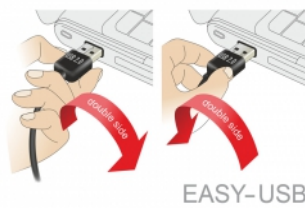

Contenu de l'emballage

1. Câble
2. ---

Image