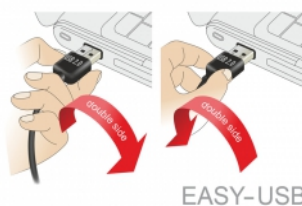

Περιεχόμενα συσκευασίας

- Καλώδιο

Εικόνες