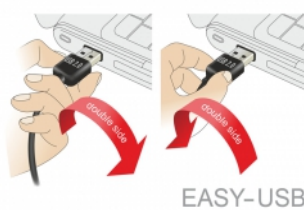

Contenu de l'emballage

- Câble

Image