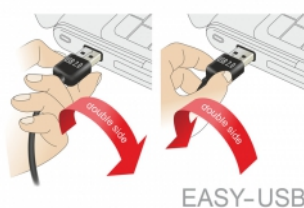

Zawartość opakowania

- Kabel

Zdjęcia