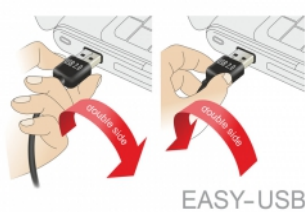

Obsah balení

- Kabel

Příslušenství