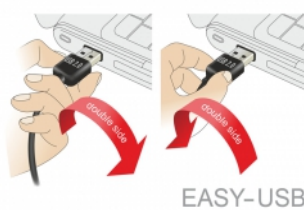

Pachetul contine

- Cablu

Imagini