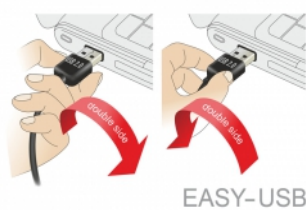

Zawartość opakowania

- Kabel

Zdjęcia