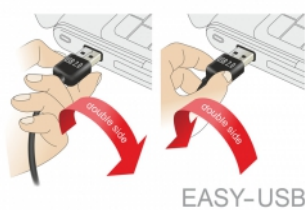

Contenuto della confezione

- Cavo

Immagini