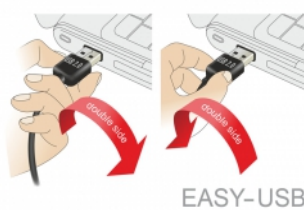

Περιεχόμενα συσκευασίας

- Καλώδιο

Εικόνες