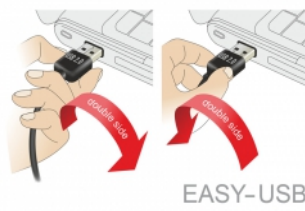

Delock Câble EASY-USB 2.0 Type-A mâle > USB 2.0 Type-B mâle 2 m noir

Description

Ce câble Delock avec EASY-USB mâle peut être branché dans le port USB-A femelle dans les deux sens. Le port mâle peut donc être utilisé des deux côtés et faciliter le branchement.

N° produit 83359

EAN: 4043619833597

Pays d'origine: China

Emballage: Sac polyvalent à fermeture éclair

Détails techniques

- Connecteurs :
 - 1 x USB 2.0 Type-A réversible mâle >
 - 1 x USB 2.0 Type-B mâle
- Port USB-A mâle utilisables dans les deux directions
- Section de câble :
 - Ligne de données 28 AWG
 - Ligne d'alimentation 24 AWG
- Diamètre du câble : env. 4,5 mm
- Connecteur plaqué or
- Couleur : noir
- Longueur, cordon incl. : env. 2 m

Configuration système requise

- PC ou portable avec un port USB Type-A disponible
- Appareil-Bvec port USB de Type-B

Contenu de l'emballage

- Câble

Image

General

Spécifications techniques:	USB 2.0
----------------------------	---------