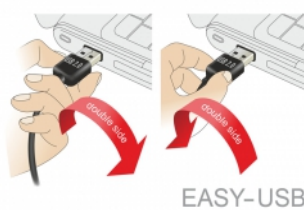

Zawartość opakowania

- Kabel

Zdjęcia