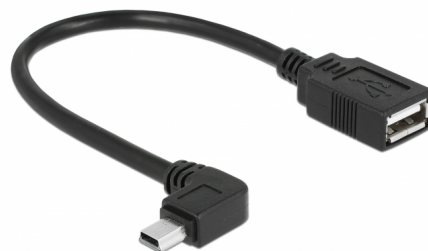

Delock Câble mâle coudé Mini USB > USB 2.0-A femelle OTG 16 cm

Description

Ce câble coudé mini USB proposé par Delock vous permet de convertir le port Mini USB de votre appareil mobile en port USB-A femelle. Vous pourrez ainsi connecter, par exemple, un disque dur ou une clé USB à port standard sur vos téléphones portables, smartphones, tablettes PC etc. prenant en charge la fonction OTG. La technologie OTG permet de transférer directement des données entre votre appareil mobile et votre appareil USB sans passer par un ordinateur.

OTG / 16 cm

N° produit 83245

EAN: 4043619832453

Pays d'origine: China

Emballage: Sac polyvalent à fermeture éclair

Détails techniques

- Connecteur:
Mini USB type B mâle coudé de 90° >
USB 2.0 Type A femelle
- Fonction OTG (On-The-Go)
- Longueur du cordon: env. 16 cm (connecteur incl.)

Configuration système requise

- Appareil mobile avec fonction OTG et port Mini USB

Contenu de l'emballage

- Câble OTG