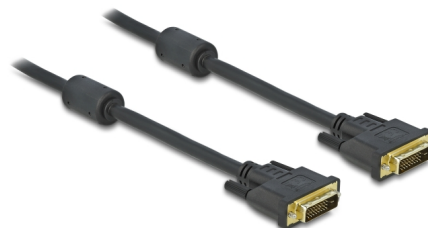

Delock Kabla DVI 24+1, wtyk męski > DVI 24+1, wtyk męski, o długości 1 m, czarny

Opis

Kabel DVI firmy Delock może być używany do podłączenia monitora DVI lub projektora do interfejsu DVI komputera PC lub laptopa.

1 m

Numer artykułu 83189

EAN: 4043619831890

Kraj pochodzenia: China

Opakowanie: Retail Box

Szczegóły techniczne

- Złącze:
 - 1 x DVI 24+1 męski >
 - 1 x DVI 24+1 męski
- DVI-D (Dual Link)
- Złącze DVI z wkrętami
- 2 x rdzenie ferrytowe
- Rodzaj kabla: 30 AWG
- Średnica kabla: ok. 7,3 mm
- Miedziany przewodnik
- Połączane złącze
- Podwójne ekranowanie kabla
- Szybkość transmisji danych do 7,92 Gb/s
- Rozdzielczość do 2560 x 1600 @ 60 Hz (w zależności od systemu i podłączonych urządzeń)
- Kolor: czarny
- Długość ze złączami: ok. 1 m