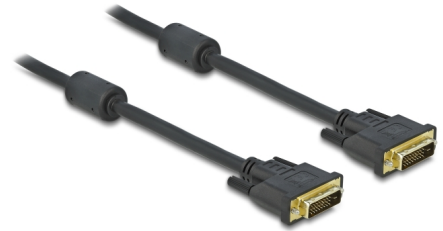

Delock Cable DVI 24+1 macho > DVI 24+1 macho de 1 m negro

Descripción

Este cable DVI de Delock se puede utilizar para conectar un monitor DVI o un proyector a la interfaz DVI de un PC o portátil.

1 m

Número de elemento 83189

EAN: 4043619831890

Pais de origen: China

Paquete: Retail Box

Detalles técnicos

- Conectores:
 - 1 x DVI 24+1 macho >
 - 1 x DVI 24+1 macho
- DVI-D (Dual Link)
- Conector DVI con tornillos
- 2 x núcleo de ferrita
- Valor normalizado del cable: 30 AWG
- Diámetro del cable: aprox. 7,3 mm
- Conductor de cobre
- Conectores con contactos dorados
- Doble apantallamiento del cable
- Velocidades de transferencias de datos de hasta 7,92 Gb/s
- Resolución máxima 2560 x 1600 @ 60 Hz (depende del sistema y del hardware conectado)
- Color: negro
- Longitud incluido conectores: aprox. 1 m