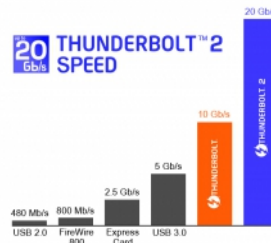

Requisiti di sistema

- Un'interfaccia Thunderbolt™ 2 libera

Contenuto della confezione

- Cavo Thunderbolt™

Immagini