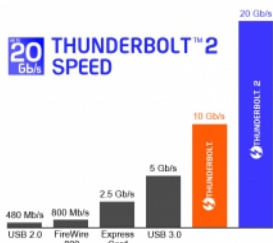

Requisiti di sistema

- Un'interfaccia Thunderbolt™ 2 libera

Contenuto della confezione

- Cavo Thunderbolt™

Immagini