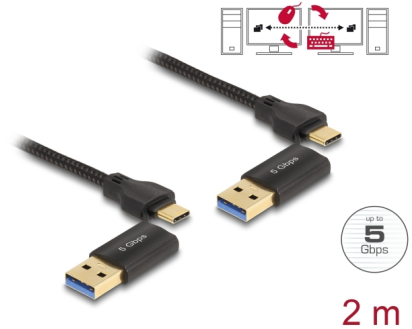

## Popis

Tento kabel od Delocku může být použit pro připojení dvou počítačů. Tak je možné přenášet data v obou směrech s rychlostí USB 5 Gbps. Navíc může být pro oba počítače (KM switch) použita jedna myš a jedna klávesnice. Příslušný počítač můžete aktivovat jen přesunutím kurzoru z jednoho displeje do druhého.

## Kompatibilní se systémy Mac a Windows

Kabel s integrovaným software SmartLink je teď k dispozici pro počítače a laptopy se systémem Windows, ale i pro zařízení Apple s operačním systémem Mac OS. Kromě toho lze pomocí rovněž vestavěného Go!Bridge snadno a rychle kopírovat soubory mezi oběma počítači.

## Rozsáhlá konektivita

Díky speciálně tvarovanému adaptéru lze tento kabel značky Delock rychle a snadno připojit k zásuvce s rozhraním USB Typu-A. Takže jej lze snadno připojit k novým zařízením se zásuvkou USB Type-C™ a starším zařízením, která mají jen konektor USB Typu-A. Adaptér se nachází přímo na obou koncích kabelu, a proto se nemůže ztratit.

## Technické detaily

- Konektor:  
2 x USB 5 Gbps USB Type-C™ samec  
Adaptér:  
1 x USB 5 Gbps USB Type-C™ samice  
1 x USB 5 Gbps Typ-A samec
- Chipset: OTI7300
- Klávesnice a myš může být použit pro oba počítače
- Přepínání mezi počítače pomocí pohybem kurzoru nebo horkých kláves (nastavitelné)
- Přenos dat je možný oběma směry
- Ovladače jsou integrované v kabelu
- Kabel s textilním stíněním