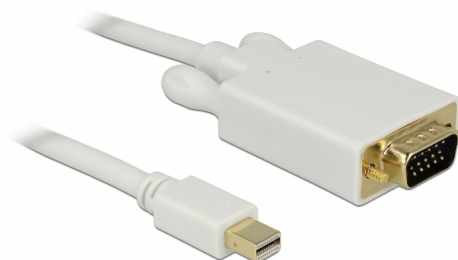

Delock Kabla męski mini DisplayPort do 15 pinowy męskie VGA 5 m

Opis

Ten kabel firmy Delock umożliwia połączenie urządzeń, np. monitora ze złączem VGA z interfejsem mini DisplayPort.

5 m

Numer artykułu 82936

EAN: 4043619829361

Kraj pochodzenia: China

Opakowanie: Poly bag

Szczegóły techniczne

- Złącze: 20 pinowy mini DisplayPort męski > 15 pinowy VGA męskie
- Specyfikacja mini DisplayPort 1.1a
- Złącze VGA z wkrętami
- Sygnał: mini DP > VGA
- Rodzaj kabla: 32 AWG
- Połączane złącze
- Rozdzielczość do 1920 x 1200 @ 60 Hz (w zależności od monitora i systemu)
- Długość kabla: ok. 5 m

Wymagania systemowe

- Wolny interfejs mini DisplayPort

Zawartość opakowania

- Kabel mini DisplayPort do VGA

Zdjęcia