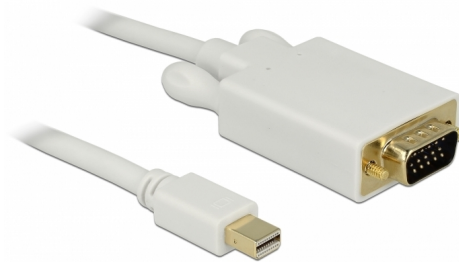

# Delock Câble mini DisplayPort mâle vers VGA 15 broches mâle 5 m

## Description

Ce câble Delock vous permet de connecter des appareils tels qu'un moniteur équipé d'un connecteur VGA et une interface avec mini DisplayPort.

5 m

**N° produit 82936**

EAN: 4043619829361

Pays d'origine: China

## Détails techniques

- Connecteur: mini DisplayPort mâle 20 broches > VGA 15 broches mâle
- Spécification mini DisplayPort 1.1a
- Connecteur VGA avec vis
- Signal: mini DP > VGA
- Jauge de câble: 32 AWG
- Connecteur plaqué or
- Résolution jusqu'à 1920 x 1200 @ 60 Hz (selon le moniteur et votre système)
- Longueur du câble: env. 5 m

## Contenu de l'emballage

- Câble mini DisplayPort vers VGA