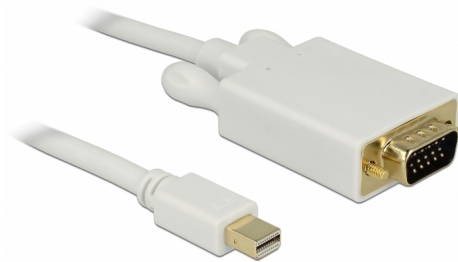

Delock Cable mini DisplayPort macho a VGA de 15 pines macho 5 m

Descripción

Este cable de Delock le permite conectar dispositivos, como por ejemplo monitores, mediante el conector VGA a una interfaz de puerto de mini DisplayPort.

5 m

Número de elemento 82936

EAN: 4043619829361

Pais de origen: China

Paquete: Poly bag

Detalles técnicos

- Conector: mini DisplayPort 20 pines macho > VGA 15 pines macho
- Especificación mini DisplayPort 1.1a
- Conector VGA con tornillos
- Señal: mini DP > VGA
- Valor normalizado del cable: 32 AWG
- Conector con contactos dorados
- Resolución máxima 1920 x 1200 @ 60 Hz (dependiendo del monitor y el sistema)
- Longitud del cable: aprox. 5 m

Requisitos del sistema

- Interfaz mini DisplayPort disponible

Contenido del paquete

- Cable mini DisplayPort a VGA

Image