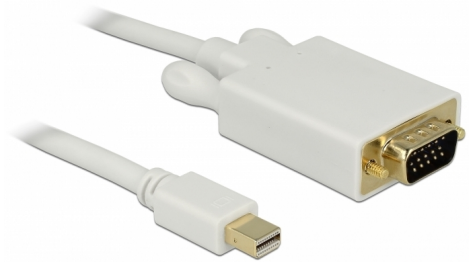

Delock Καλώδιο θύρας οθόνης σε VGA 3 m

Περιγραφή

Αυτό το καλώδιο Mini DisplayPort της Delock μπορεί να χρησιμοποιηθεί για τη σύνδεση συσκευών μέσω διεπαφής VGA, π.χ. οθόνες, προτζέκτορες ή τηλεοράσεις, PC ή laptop.

3 m

Αρ. προϊόντος 82922

EAN: 4043619829224

Χώρα προέλευσης: China

Συσκευασία: Poly bag

Προδιαγραφές

- Συνδετήρας:
 - 1 x mini DisplayPort αρσενικό >
 - 1 x VGA αρσενικό
- Chipset: Analogix ANX9832
- Σύνδεσμος VGA με βίδες
- Προδιαγραφές DisplayPort 1.1a
- Κατεύθυνση σήματος: εισόδου mini DisplayPort > έξοδος VGA
- Μετρητής καλωδίου: 32 AWG
- Διάμετρος καλωδίου: περίπου 5,5 mm
- Επιχρυσωμένες επαφές
- Ανάλυση έως και 1920 x 1200 @ 60 Hz
(ανάλογα με το σύστημα και το συνδεδεμένο υλικό)
- Χρώμα: λευκό
- Μήκος συμπεριλ. συνδέσμου: περ. 3 m

Απαιτήσεις συστήματος

- Μια ελεύθερη διεπαφή mini DisplayPort

Περιεχόμενα συσκευασίας

- Καλώδιο θύρας οθόνης σε VGA

Εικόνες