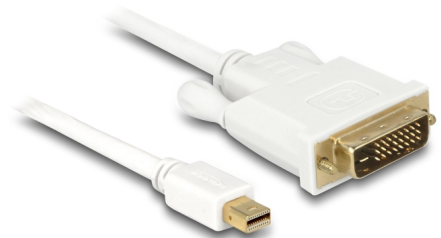

# Delock mini DisplayPort-kabel hane till DVI 24+1 hane 2 m

## Beskrivning

Denna kabel från Delock ger dig möjlighet att t.ex. ansluta en skärm med DVI-kontakt till ett mini DisplayPort-gränssnitt.

2 m

**Artikelnummer 82918**

EAN: 4043619829187

Ursprungsland: China

## Specifikationer

- Anslutning: mini DisplayPort 20-stift, hane > DVI-D (Dual Link) 24+1 hane
- Mini DisplayPort 1.1a specifikation
- DVI-kontakt med skruvar
- Signal: mini DP > DVI
- Sladdstorlek: 32 AWG
- Guldpläterade kontakter
- Upplösning upp till: 1920 x 1200 @ 60 Hz (beroende på bildskärm och ditt system)
- Kabellängd: ca. 2 m

## Paketets innehåll

- Mini DisplayPort till DVI-kabel