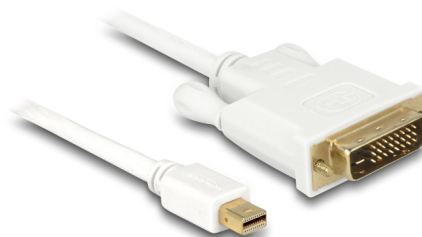

Delock Kabla męski mini DisplayPort do męskiego DVI 24+1 2 m

Opis

Ten kabel firmy Delock umożliwia połączenie urządzeń, np. monitora ze złączem DVI z interfejsem mini DisplayPort.

2 m

Numer artykułu 82918

EAN: 4043619829187

Kraj pochodzenia: China

Opakowanie: Retail Box

Szczegóły techniczne

- Złącze: 20 pinowy mini DisplayPort męski > DVI-D (Dual Link) 24+1 męski
- Specyfikacja mini DisplayPort 1.1a
- Złącze DVI z wkrętami
- Sygnał: mini DP > DVI
- Rodzaj kabla: 32 AWG
- Połączane złącze
- Rozdzielczość do 1920 x 1200 @ 60 Hz (w zależności od monitora i systemu)
- Długość kabla: ok. 2 m