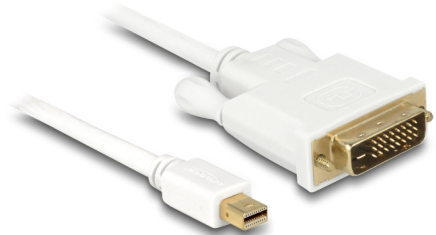

Delock mini DisplayPort kabel muški na DVI 24+1 muški 2 m

Opis

Ovaj Delockov kabel omogućuje vam spajanje uređaja npr. monitora sa DVI priključkom na mini DisplayPort sučelje.

2 m

Predmet br. 82918

EAN: 4043619829187

Zemlja podrijetla: China

Pakiranje: Retail Box

Tehnički podaci

- Priključak: mini DisplayPort 20-polni muški > DVI-D (Dual Link) 24+1 muški
- Podaci za mini DisplayPort 1.1a
- DVI konektor sa vijcima
- Signal: mini DP > DVI
- Presjek kabela: 32 AWG
- Pozlaćeni priključak
- Razlučivost 1920 x 1200 @ 60 Hz (ovisno o monitoru i vašem sustavu)
- Duljina kabela: oko 2 m

Preduvjeti sustava

- Slobodno mini DisplayPort sučelje

Sadržaj pakiranja

- Mini DisplayPort na DVI kabel

Slike