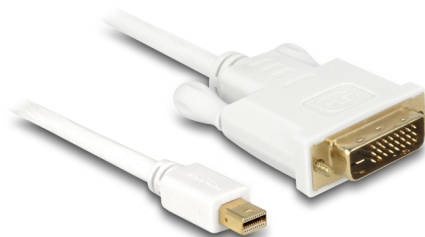

# Delock Câble mini DisplayPort mâle vers DVI 24+1 mâle 2 m

## Description

Ce câble Delock vous permet de connecter des appareils tels qu'un moniteur équipé d'un connecteur DVI et une interface avec mini DisplayPort.

2 m

**N° produit 82918**

EAN: 4043619829187

Pays d'origine: China

## Détails techniques

- Connecteur: mini DisplayPort 20 broches mâles > DVI-D (Dual Link) 24+1 mâles
- Spécification mini DisplayPort 1.1a
- Connecteur DVI avec vis
- Signal: mini DP > DVI
- Jauge de câble: 32 AWG
- Connecteur plaqué or
- Résolution jusqu'à 1920 x 1200 @ 60 Hz (selon le moniteur et votre système)
- Longueur du câble: env. 2 m

## Contenu de l'emballage

- Câble mini DisplayPort vers DVI