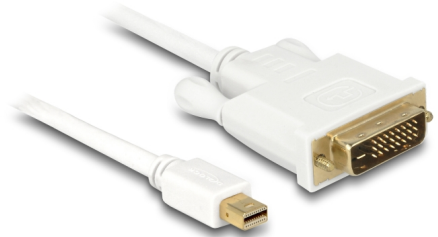

# Delock Cable mini DisplayPort macho a DVI 24+1 macho 2 m

## Descripción

Este cable de Delock le permite conectar dispositivos, como por ejemplo monitores, mediante el conector DVI a una interfaz de puerto de mini DisplayPort.

2 m

**Número de elemento 82918**

EAN: 4043619829187

## Detalles técnicos

- Conector: mini DisplayPort 20 pines macho > DVI-D (Dual Link) 24+1 macho
- Especificación mini DisplayPort 1.1a
- Conector DVI con tornillos
- Señal: mini DP > DVI
- Valor normalizado del cable: 32 AWG
- Conector con contactos dorados
- Resolución máxima 1920 x 1200 @ 60 Hz (dependiendo del monitor y el sistema)
- Longitud del cable: aprox. 2 m

## Contenido del paquete

- Cable mini DisplayPort a DVI