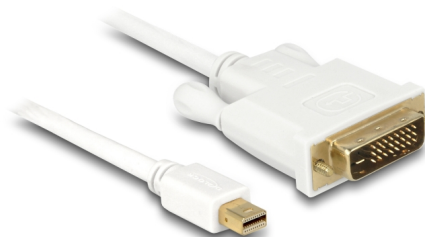

Delock Kabel mini DisplayPort samec na DVI 24+1 samec 2 m

Popis

Tento kabel od Delocku umožňuje připojit zařízení jako např. monitor s DVI konektorem k rozhraní mini DisplayPort.

2 m

Číslo produktu 82918

EAN: 4043619829187

Země původu: China

Balení: Kartonová krabice

Technické detaily

- Konektor: mini DisplayPort 20 pinový samec > DVI-D (Dual Link) 24+1 samec
- Mini DisplayPort 1.1a specifikace
- DVI konektor se šroubky
- Signál: mini DP > DVI
- Průřez kabelu: 32 AWG
- Pozlacené konektory
- Rozlišení až 1920 x 1200 @ 60 Hz (v závislosti na monitoru a použitém systému)
- Délka kabelu cca: 2 m

Systémové požadavky

- Volní rozhraní mini DisplayPort

Obsah balení

- Kabel mini DisplayPort na DVI

Příslušenství