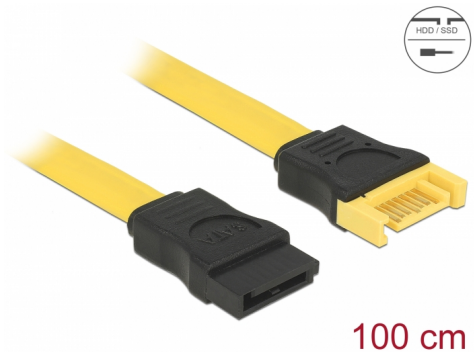

Delock SATA 6 Gb/s produžni kabel 100 cm žuti

Opis

Ovaj SATA kabel iz Delocka sukladan je najnovijem standardu i podržava brzinu prijenosa podataka do 6 Gb/s. Omogućuje vam proširenje SATA sučelja i može se koristiti za povezivanje uređaja sa SATA 7-polnim priključkom. Osim toga, SATA 6 Gb/s sučelje je unatrag kompatibilno s prethodnim SATA verzijama, a moguće je postići samo odgovarajuću brzinu prijenosa.

Predmet br. 82856

EAN: 4043619828562

Zemlja podrijetla: China

Pakiranje: Plastična vrećica sa zip zatvaračem

Tehnički podaci

- Priključak:
 - 1 x 7-pinski SATA 6 Gb/s, ženski >
 - 1 x 7-pinski SATA 6 Gb/s, muški
- Brzina prijenosa podataka do 6 Gb/s
- Kompatibilno s SATA 1,5 Gb/s i 3 Gb/s
- Presjek kabela: 26 AWG
- Boja: žuta
- Duljina bez konektora: oko. 100 cm

Priključak 1:	1 x 7-pinski SATA 6 Gb/s, muški ravan
Priključak 2:	1 x 7-pinski SATA 6 Gb/s, ženski ravan

Technical characteristics

Brzina prijenosa podataka:	SATA do 6 Gb/s
----------------------------	----------------

Physical characteristics

Connector color:	crne
Boja kabela:	žuta
Conductor gauge:	26 AWG
Duljina:	100 cm