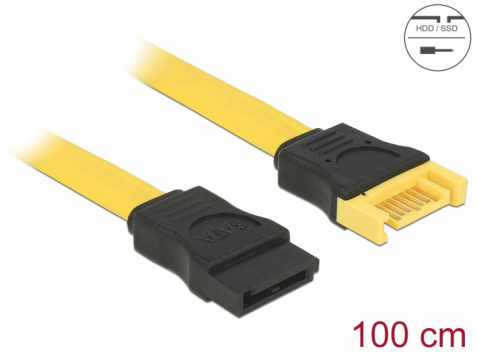

Delock Prodlužovací kabel SATA, 6 Gb/s, 100 cm, žlutý

Popis

Tento SATA kabel od Delocku splňuje poslední standardy a podporuje přenosovou rychlost dat až do 6 Gb/s. To umožňuje prodloužit SATA rozhraní a může být použit pro připojení vašeho zařízení se SATA 7 pinovým portem. Kromě toho je rozhraní SATA 6 Gb/s zpětně kompatibilní s předchozími verzemi SATA, přičemž lze dosáhnout pouze příslušné přenosové rychlosti.

Číslo produktu 82856

EAN: 4043619828562

Země původu: China

Balení: Plastová taška se zipem

Technické detaily

- Konektor:
 - 1 x 7 pin SATA 6 Gb/s samice >
 - 1 x SATA 6 Gb/s 7 pin samec
- Rychlost přenosu dat až 6 Gb/s
- Zpětně kompatibilní s SATA 1,5 Gb/s, 3 Gb/s
- Průřez kabelu: 26 AWG
- Barva: žlutá
- Délka bez konektorů: cca. 100 cm

Konektor 1:	1 x 7 pin SATA 6 Gb/s samec přímý
Konektor 2:	1 x 7 pin SATA 6 Gb/s samice přímý

Technical characteristics

Rychlost přenosu dat:	SATA až do 6 Gb/s
-----------------------	-------------------

Physical characteristics

Connector color:	černá
Barva kabelu:	žlutá
Conductor gauge:	26 AWG
Délka:	100 cm