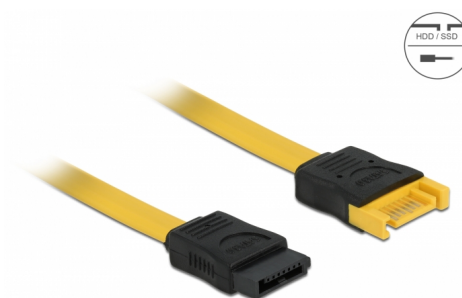

# Delock Cable de extensión SATA 6 Gb/s de 30 cm amarillo

## Descripción

Este cable SATA de Delock cumple el estándar más reciente y admite una tasa de transferencia de datos de hasta 6 Gb/s. Permite extender la interfaz SATA y se puede utilizar para conectar los dispositivos con el puerto SATA de 7 pines. Además, la interfaz SATA 6 Gb/s es compatible con versiones SATA anteriores, considerando que solamente se puede lograr la transferencia de velocidad correspondiente.

## Detalles técnicos

- Especificación técnica
- Conectores:
  - 1 x SATA 6 Gb/s de 7 pines hembra >
  - 1 x SATA 6 Gb/s de 7 pines macho
- Velocidades de transferencias de datos de hasta 6 Gb/s
- Compatible con SATA 1,5 Gb/s y 3 Gb/s
- Valor normalizado del cable: 26 AWG
- Color: amarillo
- Longitud sin conectores: aprox. 30 cm

## Physical characteristics

Connector color:	negro
Color del cable:	amarillo
Conductor gauge:	26 AWG
Longitud:	30 cm