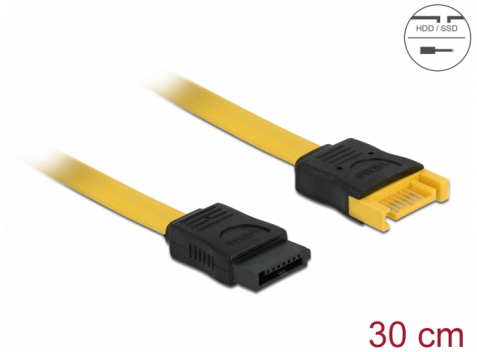

# Delock Prodlužovací kabel SATA, 6 Gb/s, 30 cm, žlutý

## Popis

Tento SATA kabel od Delocku splňuje poslední standardy a podporuje přenosovou rychlost dat až do 6 Gb/s. To umožňuje prodloužit SATA rozhraní a může být použit pro připojení vašeho zařízení se SATA 7 pinovým portem. Kromě toho je rozhraní SATA 6 Gb/s zpětně kompatibilní s předchozími verzemi SATA, přičemž lze dosáhnout pouze příslušné přenosové rychlosti.

## Technické detaily

- Specifikace
- Konektor:
  - 1 x 7 pin SATA 6 Gb/s samice >
  - 1 x SATA 6 Gb/s 7 pin samec
- Rychlost přenosu dat až 6 Gb/s
- Zpětně kompatibilní s SATA 1,5 Gb/s, 3 Gb/s
- Průřez kabelu: 26 AWG
- Barva: žlutá
- Délka bez konektorů: cca. 30 cm

## Physical characteristics

Connector color:	černá
Barva kabelu:	žlutá
Conductor gauge:	26 AWG
Délka:	30 cm