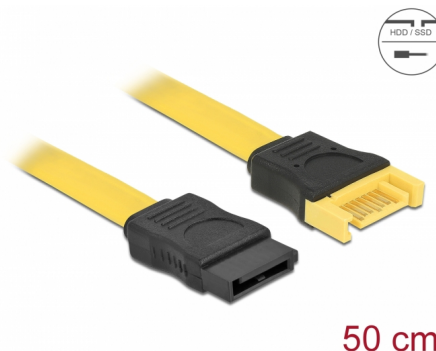

Delock Cablu prelungitor SATA 6 Gb/s 50 cm, galben

Descriere scurta

Acest cablu SATA de la Delock este conform cu cel mai nou standard și acceptă o rată de transfer a datelor de până la 6 Gb/s. Acesta vă permite să extindeți interfața SATA și se poate utiliza pentru conectarea dispozitivelor dvs. la un port SATA cu 7 pini. Mai mult, interfața SATA 6 Gb/s este compatibilă retroactiv cu versiunile SATA anterioare, însă veți putea atinge numai viteza de transfer asociată acestor versiuni.

**Nr. 82854**

EAN: 4043619828548

Țara de origine: China

Pachet: Pungă din plastic
cu închidere tip fermoar

Detalii tehnice

- Conectori:
 - 1 x SATA 6 Gb/s, 7 pini mamă >
 - 1 x SATA 6 Gb/s, 7 pini tată
- Rată de transfer a datelor de până la 6 Gb/s
- Compatibilitate descendentă cu unități SATA la 1,5 Gb/s și la 3 Gb/s
- Grosime cablu: 26 AWG
- Culoare: galben
- Lungime fără conectori: cca 50 cm

Conector 1:	1 x SATA 6 Gb/s 7 pin plug straight
Conector 2:	1 x SATA 6 Gb/s 7 pini, mamă, drept

Technical characteristics

Data transfer rate:	SATA up to 6 Gb/s
---------------------	-------------------

Physical characteristics

Connector color:	negru
Cable colour:	galben
Conductor gauge:	26 AWG
Lungime:	50 cm