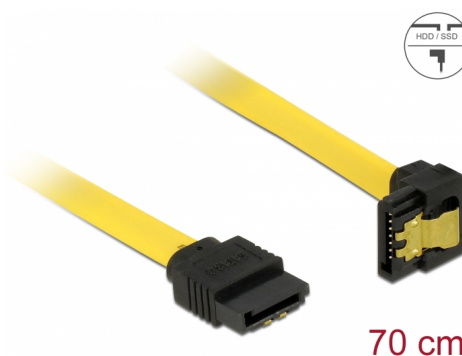

Delock SATA 6 Gb/s kábel egyenes - lefelé 90fok 70 cm sárga

Leírás

Ez a Delock SATA-kábel különféle SATA-eszközök, például merevlemezek, vezérlőkártyák vagy Flash-memóriák belső csatlakoztatását teszi lehetővé. A kábel megfelel a legújabb szabvány előírásainak, és akár 6 Gb/s adatátviteli sebességet biztosít. Visszafelé kompatibilis a korábbi SATA-verziókkal, azonban kizárólag az adott átviteli sebességet teszi lehetővé. Ha a kábelt egy merevlemezhez csatlakoztatja, a kábelt lefelé tudja elvezetni. A csatlakozókon lévő fémkapcsoknak köszönhetően a kábel megbízhatóan rögzíthető.

Tételszám 82814

EAN: 4043619828142

Származási hely: China

Csomag: Zárható műanyag tasak

Műszaki adatok

- Csatlakozó:
 - 1 x 7 érintkezős SATA 6 Gb/s hüvely egyenes >
 - 1 x 7 érintkezős SATA 6 Gb/s hüvely, lefelé néző csatlakozódugóval
- Aranyszínű fémkapcsok
- Akár 6 Gb/s sebességű adatátvitel
- Lefele kompatibilis SATA 1,5 Gb/s és 3 Gb/s
- Kábel vastagsága: 26 AWG
- Szín: sárga
- Hosszúság a csatlakozóval együtt: kb. 70 cm

Rendszerkövetelmények

- Egy szabad SATA csatlakozó

A csomag tartalma

- SATA kábel

General

Műszaki adatok:	SATA 6 Gb/s
-----------------	-------------

Interface

Csatlakozó 1:	1 x 7 érintkezős SATA 6 Gb/s dugós egyenes
Csatlakozó 2:	1 x 7 érintkezős SATA 6 Gb/s dugós, lefelé néző csatlakozódugóval

Technical characteristics

Sebességű adatátvitel:	Legfeljebb 6 Gb/s SATA
------------------------	------------------------

Physical characteristics

Connector color:	fekete
Kábel színe:	sárga
Conductor gauge:	26 AWG
Hosszúság:	70 cm