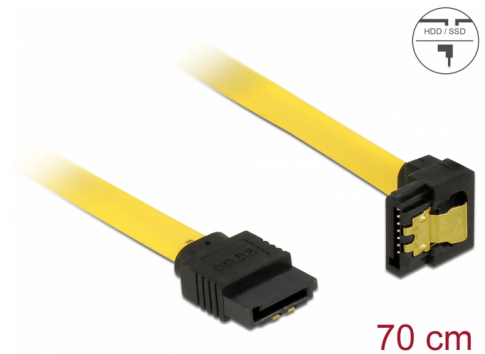

Delock SATA 6 Gb/s kabel rak till nedåtvinklad 70 cm gul

Beskrivning

Denna SATA-kabel från Delock möjliggör intern anslutning av olika SATA-enheter som t.ex. hårddiskar, kontrollkort eller flash-minnen. Den överensstämmer med den senaste standarden och ger en dataöverföringshastighet på upp till 6 GB/s. Den är bakåtkompatibel med tidigare SATA-versioner, men kan då bara nå respektive överföringshastighet. Vid anslutning av denna kabel till en hårddisk kommer kabeln leda neråt. Metallklämmorna på kontakterna säkerställer att kabeln klickar säkert på plats.

Artikelnummer 82814

EAN: 4043619828142

Ursprungsland: China

Paket: Zippåse

Specifikationer

- Anslutning:
 - 1 x 7-stifts SATA 6 Gb/s hona rak >
 - 1 x 7-stifts SATA 6 Gb/s hona neråtvinklad
- Med guldfärgade metallklämmor
- Dataöverföringshastighet upp till 6 Gb/s
- Bakåtkompatibel till SATA 1,5 Gb/s och 3 Gb/s
- Sladdstorlek: 26 AWG
- Färg: gul
- Längd inkl. kontakter: ca. 70 cm

Systemkrav

- En ledig SATA-port

Paketets innehåll

- SATA kabel

General

Specifikationer:	SATA 6 Gb/s
------------------	-------------

Interface

Kontakt 1:	1 x 7-stifts SATA 6 Gb/s, hane rak
Kontakt 2:	1 x 7-stifts SATA 6 Gb/s, hane neråtvinklad

Technical characteristics

Dataöverföringshastighet:	SATA upp till 6 Gb/s
---------------------------	----------------------

Physical characteristics

Connector color:	svart
Kabelfärg:	gul
Conductor gauge:	26 AWG
Längd:	70 cm