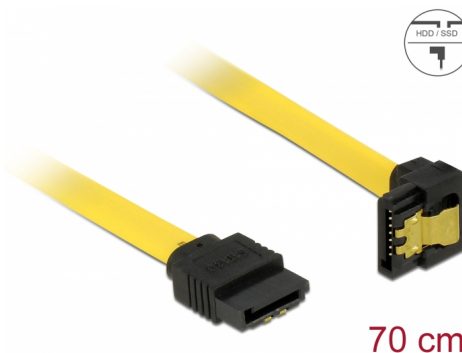

# Delock Cablu SATA unghi în jos-drept 6 Gb/s 70 cm, galben

## Descriere scurta

Acest cablu SATA de la Delock permite conectarea internă a diverselor dispozitive SATA, de exemplu hard diskuri, carduri de controlere sau memorii flash. Acesta este conform cu cel mai recent standard și asigură o viteză de transfer al datelor de până la 6 Gb/s. Este retrocompatibil cu versiunile SATA anterioare, însă în acest cazuri va putea atinge numai viteza de transfer maximă a versiunilor respective. Atunci când conectați acest cablu la un hard disk, cablul va fi orientat în jos. Clemele metalice de pe conectori asigură fixarea fiabilă a cablului în poziție.

**Nr. 82814**

EAN: 4043619828142

Țara de origine: China

Pachet: Pungă din plastic  
cu închidere tip fermoar

## Detalii tehnice

- Conectori:
  - 1 x SATA 6 Gb/s 7 pini mamă, drept >
  - 1 x SATA 6 Gb/s 7 pini mamă, în unghi descendent
- Cu cleme metalice aurii
- Rată de transfer a datelor de până la 6 Gb/s
- Compatibilitate descendentă cu unități SATA la 1,5 Gb/s și la 3 Gb/s
- Grosime cablu: 26 AWG
- Culoare: galben
- Lungimea incl. conectori: aprox. 70 cm