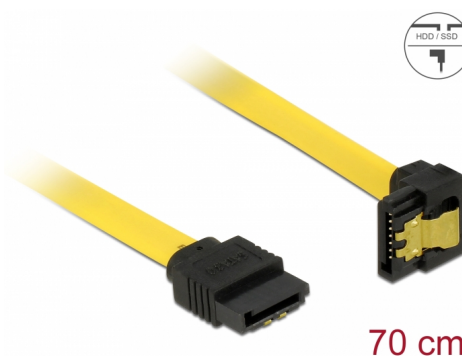

# Delock Cavo SATA 6 Gb/s dritto angolato verso il basso da 70 cm giallo

## Descrizione

Questo cavo SATA Delock consente il collegamento interno di vari dispositivi SATA, tra cui HDD, schede del controller o memorie Flash. È conforme agli standard più recenti e garantisce una velocità di trasferimento dati fino a 6 Gb/s. È retrocompatibile con precedenti versioni SATA, ma può raggiungere solo la rispettiva velocità di trasferimento. Quando si collega questo cavo ad un HDD, il cavo viene rivolto verso il basso. I clip in metallo sui connettori assicurano che il cavo scatti in posizione in modo affidabile.

## Dettagli tecnici

- Connettori:
  - 1 x SATA 6 Gb/s femmina dritto a 7 pin >
  - 1 x SATA 6 Gb/s femmina con angolo verso il basso a 7 pin
- Con clip in metallo dorati
- Velocità di trasferimento dati fino a 6 Gb/s
- Retrocompatibile con SATA 1,5 Gb/s e 3 Gb/s
- Sezione dei cavi: 26 AWG
- Colore: giallo
- Lunghezza con connettori: ca. 70 cm

## Physical characteristics

Connector color:	nero
Cable colour:	giallo
Conductor gauge:	26 AWG
Lunghezza:	70 cm