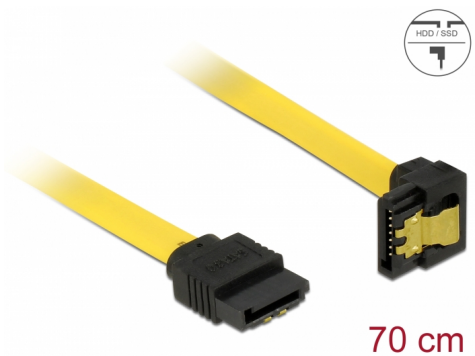

Delock SATA 6 Gb/s Ίσιο καλώδιο με κάτω γωνία 70 εκ. κίτρινο

Περιγραφή

Αυτό το καλώδιο SATA από την Delock καθιστά δυνατή την εσωτερική σύνδεση διαφόρων συσκευών SATA, π.χ. δίσκους HDD, κάρτες ελεγκτών ή μνήμες Flash. Είναι συμβατό με το τελευταίο πρότυπο και προσφέρει ρυθμό μεταφοράς δεδομένων έως 6 Gb/s. Είναι συμβατό με τις προηγούμενες εκδόσεις SATA, αλλά σε αυτή την περίπτωση μπορεί να φτάσει την αντίστοιχη ταχύτητα μεταφοράς. Όταν συνδέετε το καλώδιο αυτό σε ένα δίσκο HDD το καλώδιο θα έχει φορά προς τα κάτω. Τα μεταλλικά κλιπ στους συνδέσμους διασφαλίζουν ότι το καλώδιο ασφαλίζει σταθερά στη θέση του.

70 cm

Αρ. προϊόντος 82814

EAN: 4043619828142

Χώρα προέλευσης: China

Συσκευασία: Τσαντάκι με φερμουάρ

Προδιαγραφές

- Συνδετήρας:
 - 1 x SATA 6 Gb/s 7 ακροδεκτών, θηλυκό σε ευθεία >
 - 1 x SATA 6 Gb/s 7 ακίδων θηλυκό γωνία προς τα κάτω
- Με μεταλλικά κλιπ χρυσού χρώματος
- Ρυθμός μεταφοράς δεδομένων της τάξης των 6 Gb/s
- SATA 1,5 Gb/s και 3 Gb/s συμβατό και με το παλαιότερο
- Μετρητής καλωδίου: 26 AWG
- Χρώμα: κίτρινο
- Μήκος συμπεριλ. συνδέσμου: περ. 70 cm

Απαιτήσεις συστήματος

- Μία ελεύθερη θύρα SATA

Περιεχόμενα συσκευασίας

- Καλώδιο SATA

General

Προδιαγραφές:	SATA 6 Gb/s
---------------	-------------

Interface

Συνδετήρας 1:	1 x SATA 6 Gb/s 7 ακροδεκτών, Αρσενικό σε ευθεία
Συνδετήρας 2:	1 x SATA 6 Gb/s 7 ακίδων αρσενικό γωνία προς τα κάτω

Technical characteristics

Ρυθμός μεταφοράς δεδομένων:	SATA έως 6 Gb/s
-----------------------------	-----------------

Physical characteristics

Connector color:	μαύρο
Χρώμα καλωδίου:	κίτρινο
Conductor gauge:	26 AWG
Μήκος:	70 cm