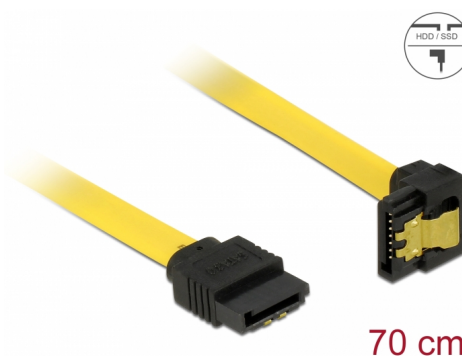

Delock SATA 6 Go/s Câble droit coudé vers le bas 70 cm jaune

Description

Ce câble SATA Delock permet la connexion interne de différents périphériques SATA, tels que des disques durs, des cartes contrôleur ou des mémoires Flash. Il est conforme à la dernière norme et procure un taux de transfert de données jusqu'à 6 Gb/s. Il est rétrocompatible avec les précédentes versions SATA, mais ne peut alors atteindre que leur vitesse de transfert respective. En connectant ce câble à un disque dur, le câble est orienté vers le bas. Les attaches métalliques sur les connecteurs garantissent que le câble s'enclenche en position de manière fiable.

N° produit 82814

EAN: 4043619828142

Pays d'origine: China

Emballage: Sac polyvalent à fermeture éclair

Détails techniques

- Connecteurs :
 - 1 x SATA 6 Gb/s à 7 broches femelle droit >
 - 1 x SATA 6 Gb/s 7 broches femelle coudé vers le bas
- Avec attaches métalliques dorées
- Débit de données jusqu'à 6 Gb/s
- Rétrocompatible avec SATA 1,5 Go/s et 3 Go/s
- Jauge de câble : 26 AWG
- Couleur : jaune
- Longueur, cordon incl. : env. 70 cm

Configuration système requise

- Un port SATA disponible

Contenu de l'emballage

- Câble SATA

General

Spécifications techniques:	SATA 6 Gb/s
----------------------------	-------------

Interface

Connecteur 1:	1 x SATA 6 Gb/s 7 broches mâle droit
Connecteur 2:	1 x SATA 6 Gb/s 7 broches mâle coudé vers le bas

Technical characteristics

Débit de données:	SATA jusqu'à 6 Go/s
-------------------	---------------------

Physical characteristics

Connector color:	noir
Couleur du câble:	jaune
Conductor gauge:	26 AWG
Longueur:	70 cm