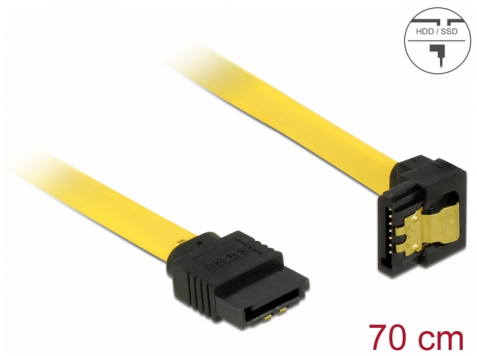

Delock Kabel SATA, 6 Gb/s, přímý na pravoúhlý dolů, 70 cm, žlutý

Popis

Tento SATA kabel od Delocku umožňuje interní připojení různých SATA zařízení, např. HDD, karty s řadiči nebo Flash paměti. Vyhovuje poslednímu standardu a poskytuje přenosovou rychlost data ž do 6 Gb/s. Je zpětně kompatibilní s předešlými SATA verzemi, ale pak může dosáhnout pouze příslušné přenosové rychlosti. Při připojování tohoto kabelu k HDD je kabel vyveden dolů. Kovové spony na konektorech zajišťují, aby kabel spolehlivě zapadl na své místo.

Číslo produktu 82814

EAN: 4043619828142

Země původu: China

Balení: Plastová taška se zipem

Technické detaily

- Konektor:
 - 1 x 7 pin SATA 6 Gb/s samice přímý >
 - 1 x 7 pin SATA 6 Gb/s samice pravoúhlý dolů
- Se zlatým kovovým klipem
- Rychlost přenosu dat až 6 Gb/s
- Zpětně kompatibilní s SATA 1,5 Gb/s, 3 Gb/s
- Průřez kabelu: 26 AWG
- Barva: žlutá
- Délka včetně konektorů cca. 70 cm

Systémové požadavky

- Volný SATA port

Obsah balení

- SATA kabel

General

Specifikace:	SATA 6 Gb/s
--------------	-------------

Interface

Konektor 1:	1 x 7 pin SATA 6 Gb/s samec přímý
Konektor 2:	1 x 7 pin SATA 6 Gb/s samec pravoúhlý dolů

Technical characteristics

Rychlost přenosu dat:	SATA až do 6 Gb/s
-----------------------	-------------------

Physical characteristics

Connector color:	černá
Barva kabelu:	žlutá
Conductor gauge:	26 AWG
Délka:	70 cm