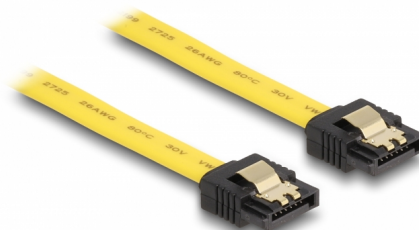

Delock SATA 6 Go/s Câble 70 cm jaune

Description

Ce câble SATA Delock permet la connexion interne de différents périphériques SATA, tels que des disques durs, des cartes contrôleur ou des mémoires Flash. Il est conforme à la dernière norme et procure un taux de transfert de données jusqu'à 6 Gb/s. Il est rétrocompatible avec les précédentes versions SATA, mais ne peut alors atteindre que leur vitesse de transfert respective. Les attaches métalliques sur les connecteurs garantissent que le câble s'enclenche en position de manière fiable.

70 cm

N° produit 82813

EAN: 4043619828135

Pays d'origine: China

Emballage: Sac polyvalent à fermeture éclair

Détails techniques

- Connecteurs :
 - 1 x SATA 6 Gb/s à 7 broches femelle droit >
 - 1 x SATA 6 Gb/s à 7 broches femelle droit
- Avec attaches métalliques dorées
- Débit de données jusqu'à 6 Gb/s
- Rétrocompatible avec SATA 1,5 Go/s et 3 Go/s
- Jauge de câble : 26 AWG
- Couleur : jaune
- Longueur sans connecteurs: env. 70 cm

Connecteur 1:	1 x SATA 6 Gb/s 7 broches mâle droit
Connecteur 2:	1 x SATA 6 Gb/s 7 broches mâle droit

Technical characteristics

Débit de données:	SATA jusqu'à 6 Go/s
-------------------	---------------------

Physical characteristics

Connector color:	noir
Couleur du câble:	jaune
Conductor gauge:	26 AWG
Longueur:	70 cm