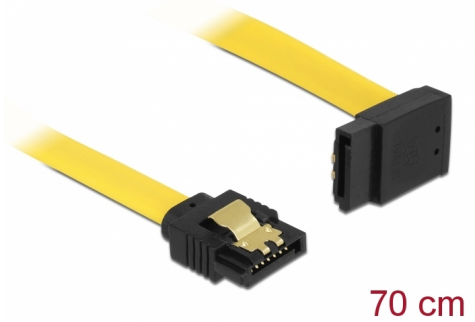

Delock SATA 6 Gb/s kábel egyenes - fölfelé 90 fok 70 cm sárga

Leírás

Ez a Delock SATA-kábel különféle SATA-eszközök, például merevlemezek, vezérlőkártyák vagy Flash-memóriák belső csatlakoztatását teszi lehetővé. A kábel megfelel a legújabb szabvány előírásainak, és akár 6 Gb/s adatátviteli sebességet biztosít. Visszafelé kompatibilis a korábbi SATA-verziókkal, azonban kizárólag az adott átviteli sebességet teszi lehetővé. Ha a kábelt egy merevlemezhez csatlakoztatja, a kábelt felfelé tudja elvezetni. A csatlakozókon lévő fémkapcsoknak köszönhetően a kábel megbízhatóan rögzíthető.

70 cm

Tételszám 82812

EAN: 4043619828128

Származási hely: China

Csomag: Zárható műanyag tasak

Műszaki adatok

- Csatlakozó:
 - 1 x 7 érintkezős SATA 6 Gb/s hüvely egyenes >
 - 1 x 7 érintkezős SATA 6 Gb/s hüvely, felfelé néző csatlakozódugóval
- Aranyszínű fémkapcsok
- Akár 6 Gb/s sebességű adatátvitel
- Lefele kompatibilis SATA 1,5 Gb/s és 3 Gb/s
- Kábel vastagsága: 26 AWG
- Szín: sárga
- Hosszúság csatlakozó nélkül: kb. 70 cm

Rendszerkövetelmények

- Egy szabad SATA csatlakozó

A csomag tartalma

- SATA kábel

General

Műszaki adatok:	SATA 6 Gb/s
-----------------	-------------

Interface

Csatlakozó 1:	1 x 7 érintkezős SATA 6 Gb/s dugós egyenes
Csatlakozó 2:	1 x 7 érintkezős SATA 6 Gb/s dugós, felfelé néző csatlakozódugóval

Technical characteristics

Sebességű adatátvitel:	Legfeljebb 6 Gb/s SATA
------------------------	------------------------

Physical characteristics

Connector color:	fekete
Kábel színe:	sárga
Conductor gauge:	26 AWG
Hosszúság:	70 cm