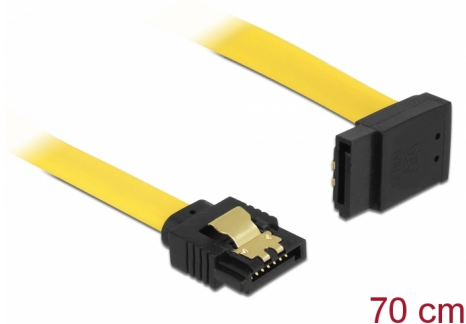

Delock Cablu SATA unghi în sus-drept 6 Gb/s 70 cm, galben

Descriere scurta

Acest cablu SATA de la Delock permite conectarea internă a diverselor dispozitive SATA, de exemplu hard diskuri, carduri de controlere sau memorii flash. Acesta este conform cu cel mai recent standard și asigură o viteză de transfer al datelor de până la 6 Gb/s. Este retrocompatibil cu versiunile SATA anterioare, însă în acest cazuri va putea atinge numai viteza de transfer maximă a versiunilor respective. Atunci când conectați acest cablu la un hard disk, cablul va fi orientat în sus. Clemele metalice de pe conectori asigură fixarea fiabilă a cablului în poziție.

70 cm

Nr. 82812

EAN: 4043619828128

Țara de origine: China

Pachet: Pungă din plastic
cu închidere tip fermoar

Detalii tehnice

- Conectori:
 - 1 x SATA 6 Gb/s 7 pini mamă, drept >
 - 1 x SATA 6 Gb/s 7 pini mamă, în unghi ascendent
- Cu cleme metalice aurii
- Rată de transfer a datelor de până la 6 Gb/s
- Compatibilitate descendentă cu unități SATA la 1,5 Gb/s și la 3 Gb/s
- Grosime cablu: 26 AWG
- Culoare: galben
- Lungime fără conectori: cca 70 cm

Cerinte de sistem

- Un port SATA liber

Pachetul contine

- Cablu SATA

General

Specification:	SATA 6 Gb/s
----------------	-------------

Interface

Conector 1:	1 x SATA 6 Gb/s 7 pin plug straight
Conector 2:	1 x SATA 6 Gb/s 7 pin plug upwards angled

Technical characteristics

Data transfer rate:	SATA up to 6 Gb/s
---------------------	-------------------

Physical characteristics

Connector color:	negru
Cable colour:	galben
Conductor gauge:	26 AWG
Lungime:	70 cm