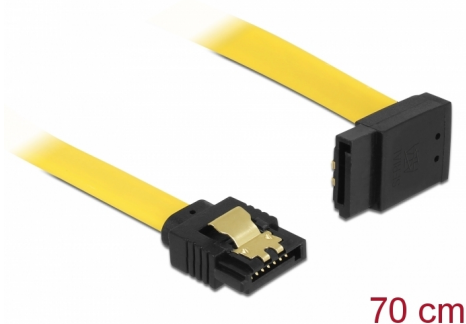

Delock Kabel SATA 6 Gb/s prosty skierowany do góry 70 cm żółty

Opis

Ten przewód SATA firmy Delock umożliwia wykonanie wewnętrznego podłączenia różnych urządzeń SATA, np. dysków twardych, kontrolerów lub pamięci Flash. Jest on zgodny z najnowszym standardem i oferuje transfer danych z prędkością do 6 Gb/s. Zapewnia on kompatybilność wsteczną do poprzednich wersji SATA, jednak wtedy może on uzyskać prędkość transferu odpowiednią dla danej wersji. W przypadku podłączenia tego przewodu do dysku twardego zostanie on doprowadzony do góry. Metalowe zaczepty występujące na złączach zapewniają solidne zatrzaśnięcie się przewodu w odpowiednim miejscu.

70 cm

Numer artykułu 82812

EAN: 4043619828128

Kraj pochodzenia: China

Opakowanie: Torba na zamek błyskawiczny

Szczegóły techniczne

- Złącze:
 - 1 x 7-pinowe SATA 6 Gb/s żeński proste >
 - 1 x 7-pinowe SATA 6 Gb/s żeński, wygięte pod kątem do góry
- Ze złotymi metalowymi zaczeptami
- Szybkość transmisji danych do 6 Gb/s
- Wsteczna zgodność z SATA 1,5 Gb/s, 3 Gb/s
- Rodzaj kabla: 26 AWG
- Kolor: żółty
- Długość bez złączami: ok. 70 cm

Wymagania systemowe

- Jeden wolny port SATA

Zawartość opakowania

- SATA kabel

General

Specyfikacja :	SATA 6 Gb/s
----------------	-------------

Interface

Złącze 1:	1 x 7-pinowe SATA 6 Gb/s męski proste
Złącze 2:	1 x 7-pinowe SATA 6 Gb/s męski, wygięte pod kątem do góry

Technical characteristics

Szybkość transmisji danych:	SATA do 6 Gb/s
-----------------------------	----------------

Physical characteristics

Connector color:	czarny
Kolor przewodu:	żółty
Conductor gauge:	26 AWG
Długość:	70 cm